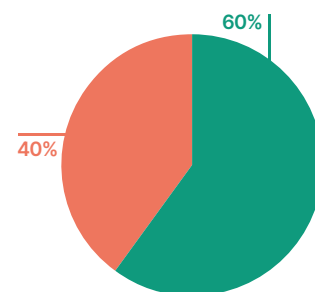

Répartition des fonds collectés

■ Renforcement de notre « programme international » et développement de la pédagogie

■ Réalisation de travaux sur nos campus urbains, développement de l'infrastructure numérique et équipement de nos « Market'Com Labs »

Digital Days : au cœur de la transformation numérique

Lors des Digital Days de l'ISEG, les étudiants sont immergés de manière active durant plusieurs jours dans l'univers digital. Cette initiative leur permet de rencontrer les différents acteurs du secteur, de mieux comprendre les stratégies des grands réseaux sociaux et d'approcher des créateurs de startups. Ces workshops se ponctuent par un travail en équipe sur la réalisation d'un projet concret d'application ou de plateforme digitale.